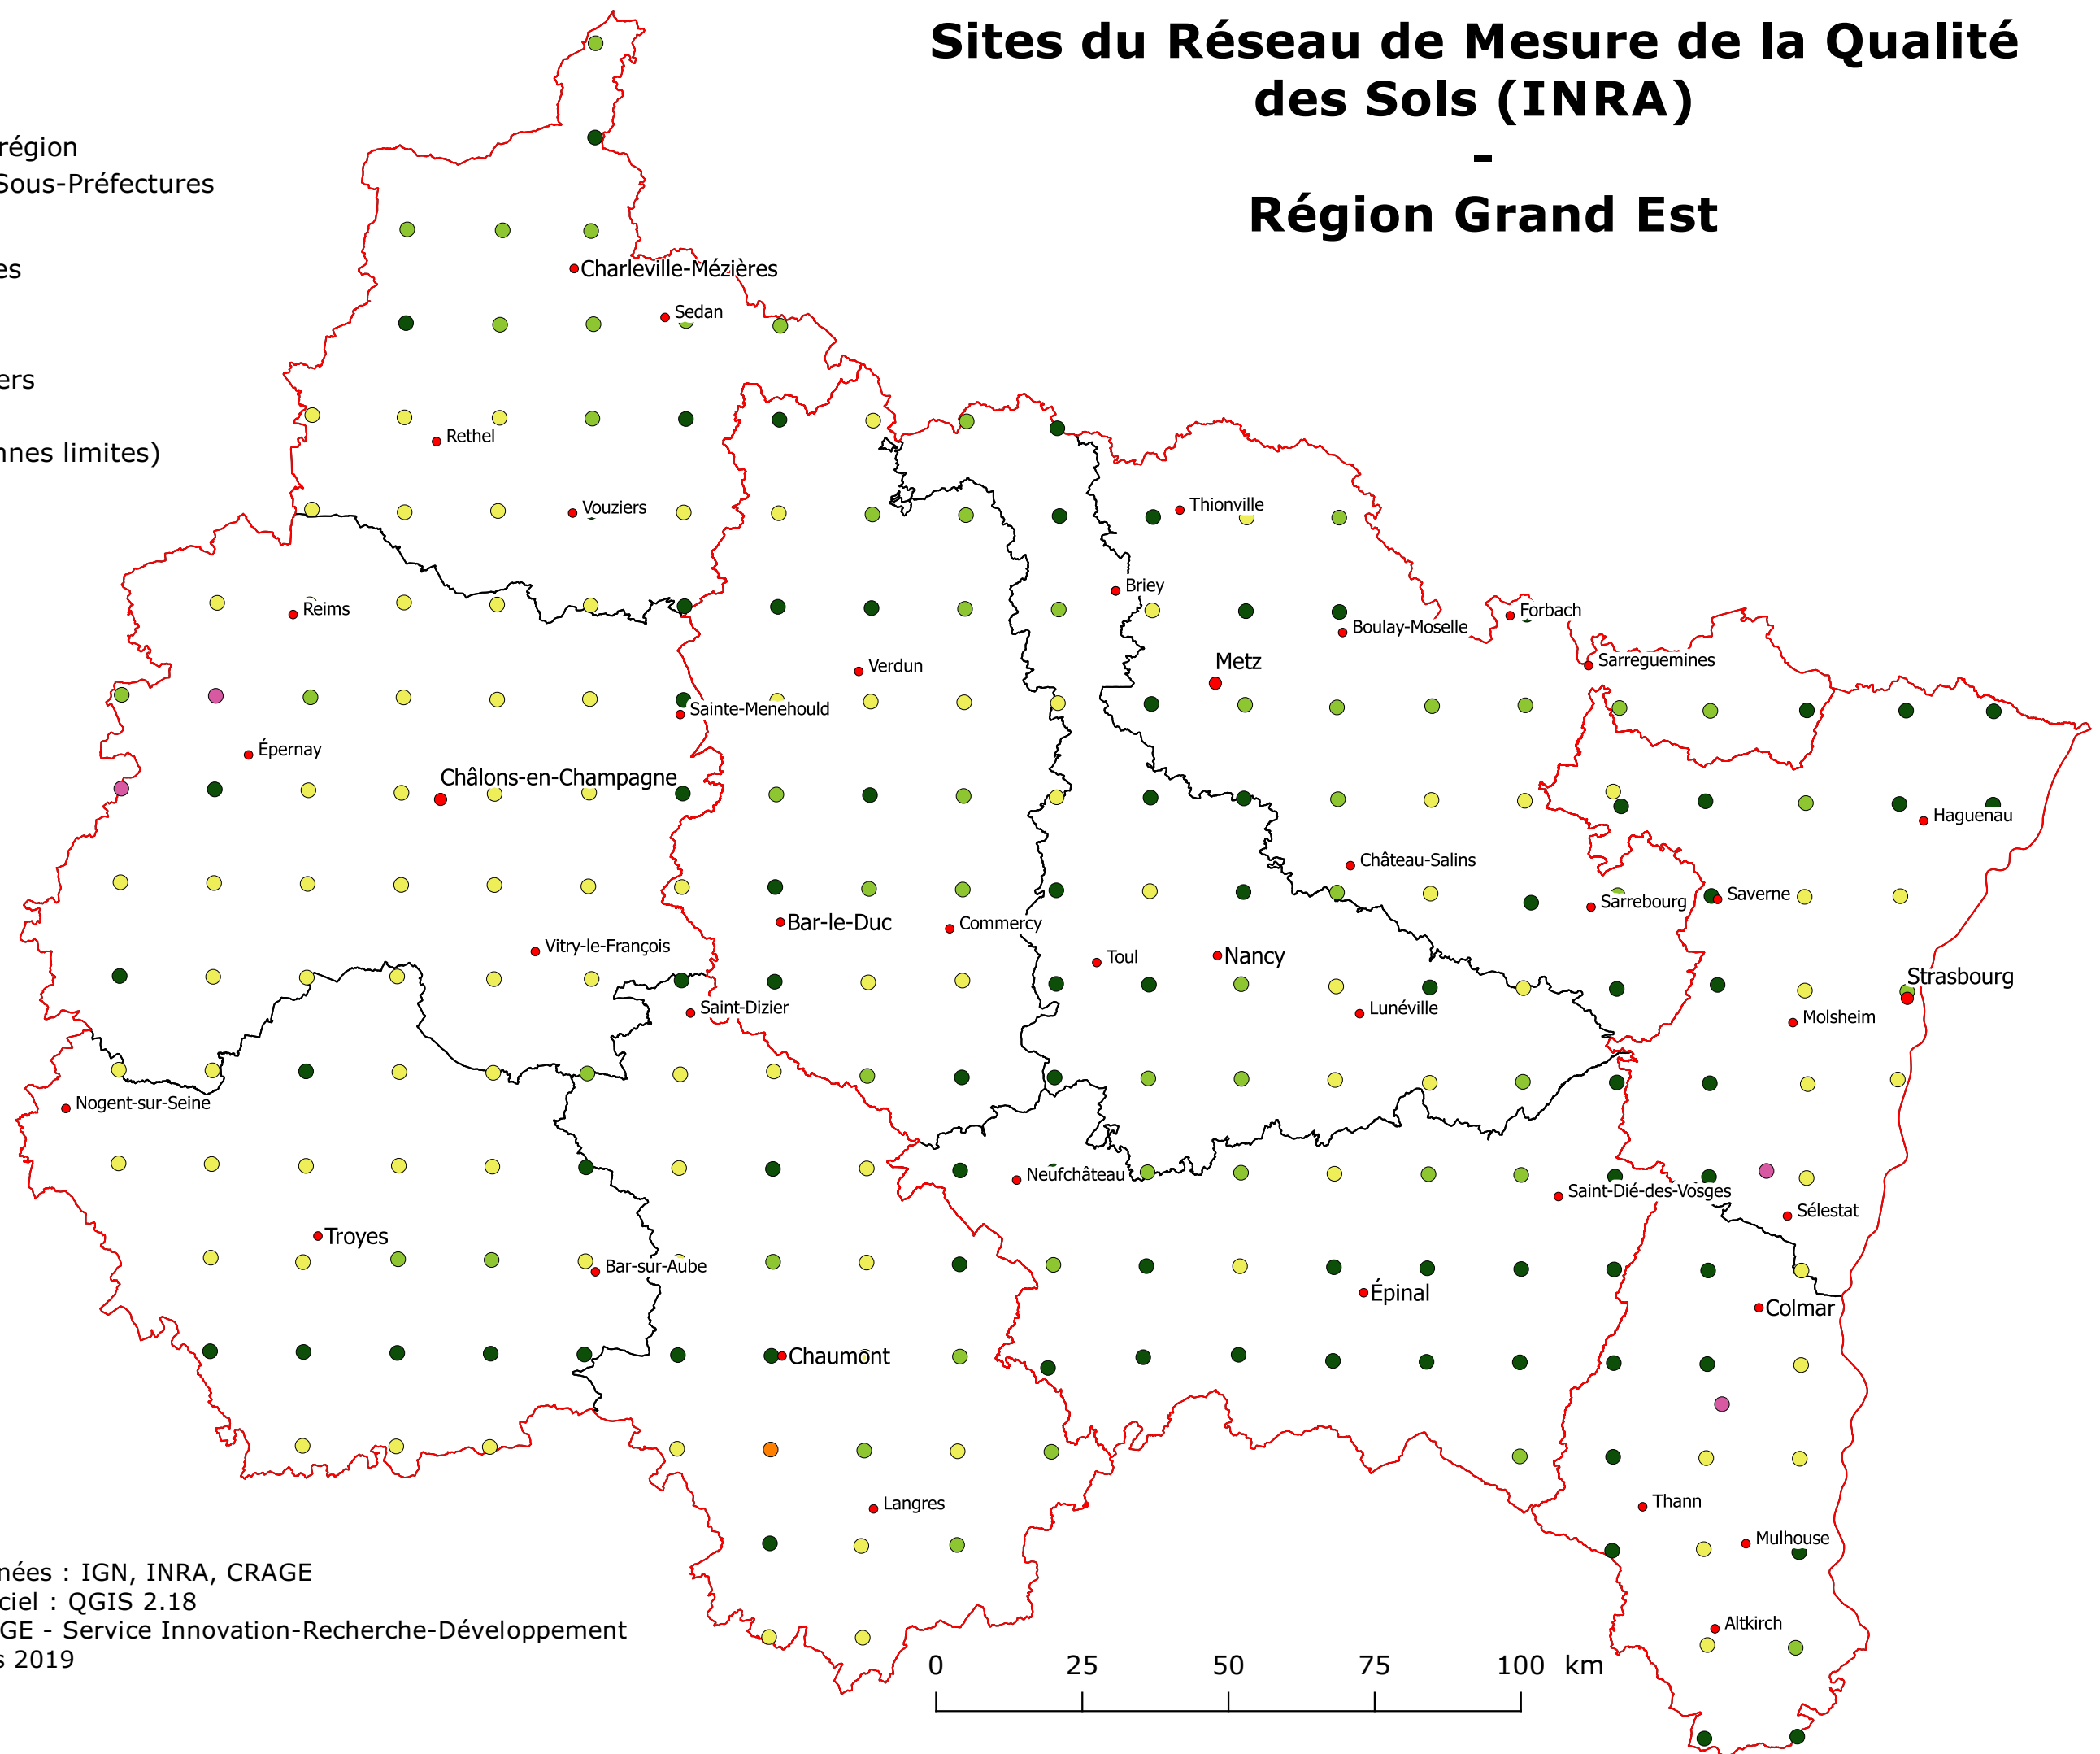

Sites du Réseau de Mesure de la Qualité des Sols (INRA)

Région Grand Est

Légende

- Préfectures de région
- Préfectures et Sous-Préfectures
- Sites RMQS
 - Grandes cultures
 - Prairies
 - Forêts
 - Vignes ou vergers
 - Friches
- ▭ Régions (anciennes limites)
- ▭ Départements

Données : IGN, INRA, CRAGE
Logiciel : QGIS 2.18
CRAGE - Service Innovation-Recherche-Développement
Mars 2019